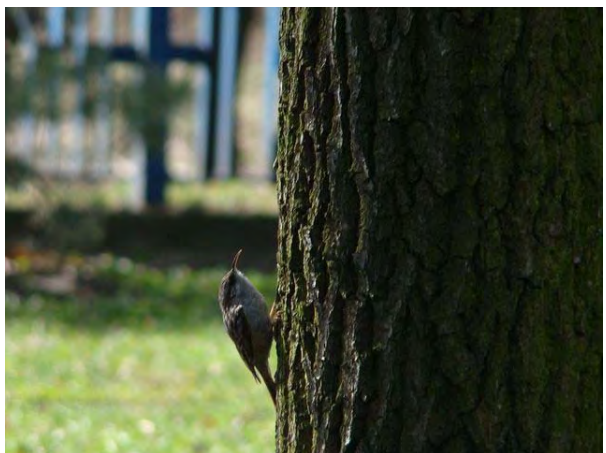

## Pełzacz ogrodowy (*Certhia brachydactyla*)

(fot. M. Matysiak)

(fot. M. Matysiak)

fot. D. Tarkowska

fot. D. Tarkowska

fot. D. Tarkowska

**Pełzacz ogrodowy (*Certhia brachydactyla*)** – mniejszy od wróbla, szarobrązowy z białym kropkowaniem i kreskowaniem – obie płci podobne. Dziób długi, zakrzywiony w dół. Gniazdo w szparach kory czasem w budkach lęgowych. Pełza po pniach i gałęziach wyszukując owady i pajęczaki, podpierając się ogonem. Śpiew : krótka wyrazista zwrotka na wysokich tonach. Głos: ciche i wysokie „pit” lub „crii”. Nie odlatuje na zimę.