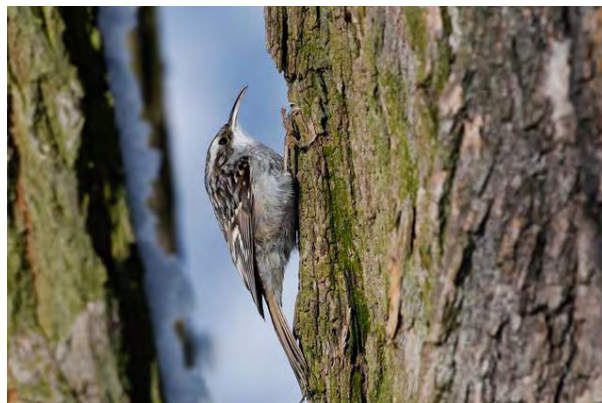

## Pełzacz ogrodowy (*Certhia brachydactyla*)

(fot. M. Matysiak)

(fot. M. Matysiak)

fot. D. Tarkowska

fot. D. Tarkowska

fot. D. Tarkowska

**Pełzacz ogrodowy (*Certhia brachydactyla*)** – mniejszy od wróbla, szarobrązowy z białym kropkowaniem i kreskowaniem – obie płci podobne. Dziób długi, zakrzywiony w dół. Gniazdo w szparach kory czasem w budkach lęgowych. Pełza po pniach i gałęziach wyszukując owady i pajęczaki, podpierając się ogonem. Śpiew : krótka wyrazista zwrotka na wysokich tonach. Głos: ciche i wysokie „pit” lub „crii”. Nie odlatuje na zimę.