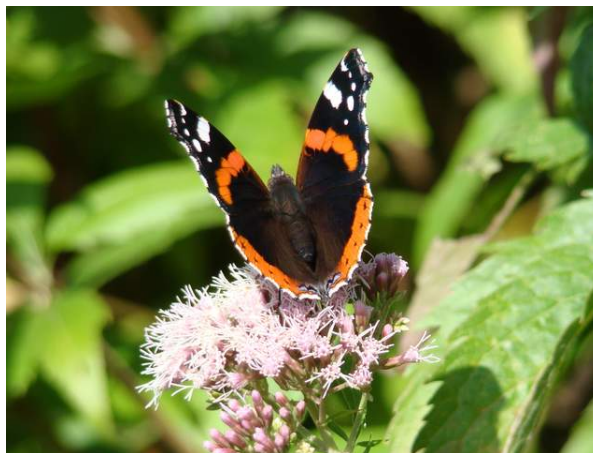

## Rusałka admirał (*Vanessa atalanta*)

(fotografie D. Tarkowska)

**Rusałka admirał (*Vanessa atalanta*)** - dość duży motyl dzienny (rozpiętość skrzydeł ok. 6 cm). Czarny, z czerwonymi lampasami na obu parach skrzydeł i białymi plamkami w górnym rogu pierwszej pary skrzydeł. W Polsce dwa pokolenia w roku. Gąsienice (prawie czarne) żerują na pokrzywach. Gatunek wędrowny, w październiku odlatuje do południowej Europy.